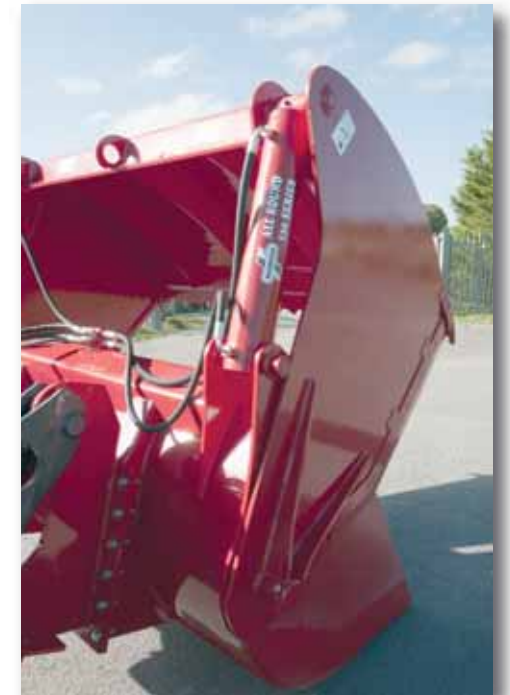

Die Redrock Allround-Serie 130 eignet sich für größere Industrie-Radlader und bietet einen riesen Kapazität.

Die Redrock Allround-Serie 130 hat eine Öffnung von 130 cm und wird zum Bewegen großer Volumen von Mais, Gras-Silage und losen Futtermitteln in landwirtschaftlichen Betrieben eingesetzt. Dieses Modell eignet sich für Betriebe mit großen Tierbeständen und Biogas-Installationen.

Redrock ist ein führender Anbieter von Landmaschinen und genießt einen erstklassigen Ruf für die Qualität seiner Maschinen.

Weitere Informationen zur Allround-Serie finden Sie auf unserer websites www.redrockmachinery.com und www.bromach.de